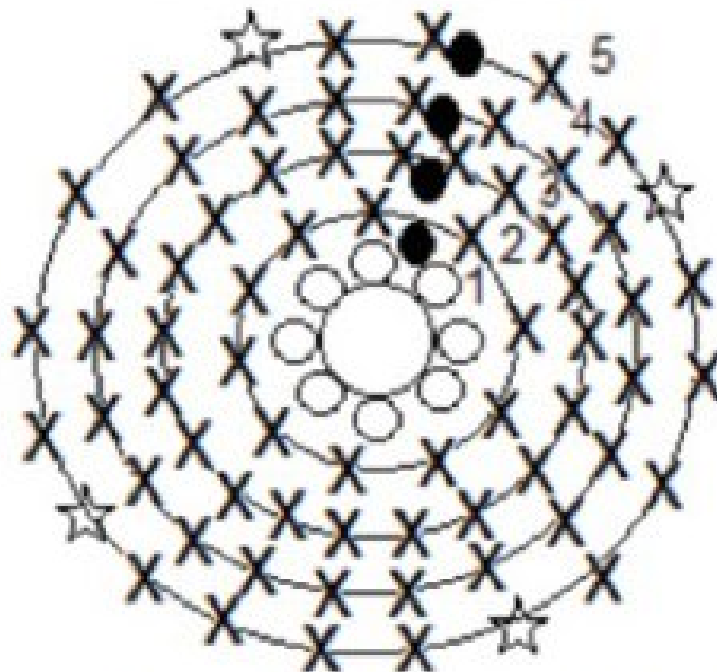

EuroRoma
Colori

EuroRoma
Colori

BASE DO CÁLICE

☆ 1pb, 1mpa, 1pa, 1paa, picô, 1pa, 1ma

FOLHAS

LEGENDA

- | | |
|-------------------|--------------------|
| ○ Correntinha | ⌚ Ponto alto |
| X Ponto baixo | ⌚ Ponto alto duplo |
| ⌚ Meio ponto alto | ● Ponto baixíssimo |