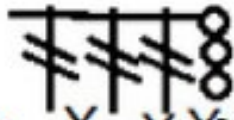

EuroRoma
Colori

EuroRoma
Colori

BASE DO CÁLICE

☆ 1pb, 1mpa, 1pa, 1paa, picô, 1pa, 1ma

FOLHAS

LEGENDA

- | | |
|-------------------|--------------------|
| ○ Correntinha | ⌚ Ponto alto |
| X Ponto baixo | ⌚ Ponto alto duplo |
| ⌚ Meio ponto alto | ● Ponto baixíssimo |