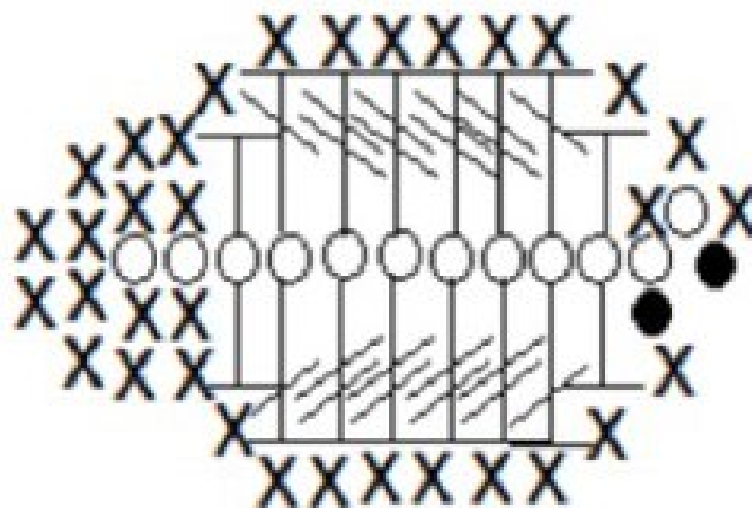

EuroRoma
Colori

EuroRoma
Colori

BASE DO CÁLICE

☆ 1pb, 1mpa, 1pa, 1paa, picô, 1pa, 1ma

FOLHAS

LEGENDA

- | | |
|-------------------|--------------------|
| ○ Correntinha | ⌚ Ponto alto |
| X Ponto baixo | ⌚ Ponto alto duplo |
| ⌚ Meio ponto alto | ● Ponto baixíssimo |